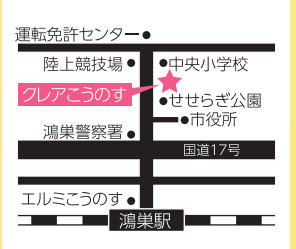

2018.7.29日 1回目…開演11:00 (開場10:30)
2回目…開演14:00 (開場13:30)

オンライン会員割引対象公演 1割引!!
オンライン(インターネット)でご予約の方は

全席指定 2,500円

※価格は全て税込です。 ※1歳以上は有料となります。

鴻巣市文化センター(クリアこうのす)大ホール

チケット発売日……………5月12日(土)～ ※クリアこうのすチケットセンターのみ発売初日は窓口販売がございません。

……………プレイガイド……………

【クリアこうのすチケットセンター】窓口9時～18時まで。(5/13日～)
TEL▶0570-666-534 (10時～18時)
WEB▶<http://clea-konosu.com> (24時間対応/初日は10時～)
※WEB予約の場合、あらかじめHPで「会員登録」が必要となります。

【ローソンチケット】Lコード[32409]
TEL▶0570-084-003 (24時間対応/初日は10時～)
0570-000-407 (オペレーター対応10時～20時まで)
ローソンミニストップ店頭・Loppi。(24時間対応/初日は10時～)
WEB▶<http://l-tike.com>

【チケットぴあ】(24時間対応) Pコード[638-955]
TEL▶0570-02-9999 (24時間対応/初日は10時～)
WEB▶<http://pia.jp>

【花吉】(道の駅いちごの里よしみ内) 080-5006-8744 (直接販売のみ)
【花久の里】048-569-3811 (直接販売のみ)

【交通】
JR高崎線[鴻巣駅]東口下車 徒歩20分。
バス(3番乗り場)約5分
[市役所]又は[免許センター](バス停)下車