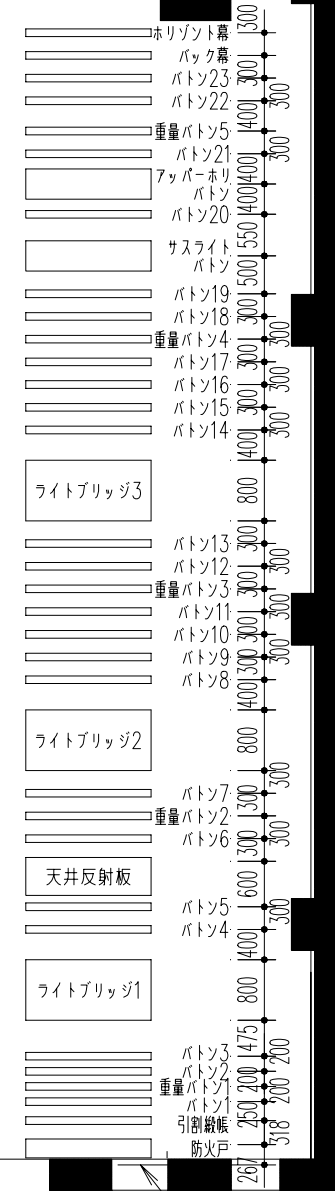

バトン 23	
バトン 22	
重量バトン 5	
バトン 21	
バトン 20	第3袖幕
バトン 19	
バトン 18	第4一文字幕
重量バトン 4	
バトン 17	
バトン 16	
バトン 15	第3引割幕
バトン 14	
バトン 13	松羽目
バトン 12	第3一文字幕
重量バトン 3	スクリーン
バトン 11	第2引割幕
バトン 10	第2一文字幕
バトン 9	
バトン 8	
バトン 7	第1引割幕
重量バトン 2	
バトン 6	第1一文字幕
バトン 5	
バトン 4	第2袖幕
バトン 3	
バトン 2	第1袖幕
重量バトン 1	天井反射板前吊用
バトン 1	暗転幕

クリアこうのす  
大ホール S1 / 100