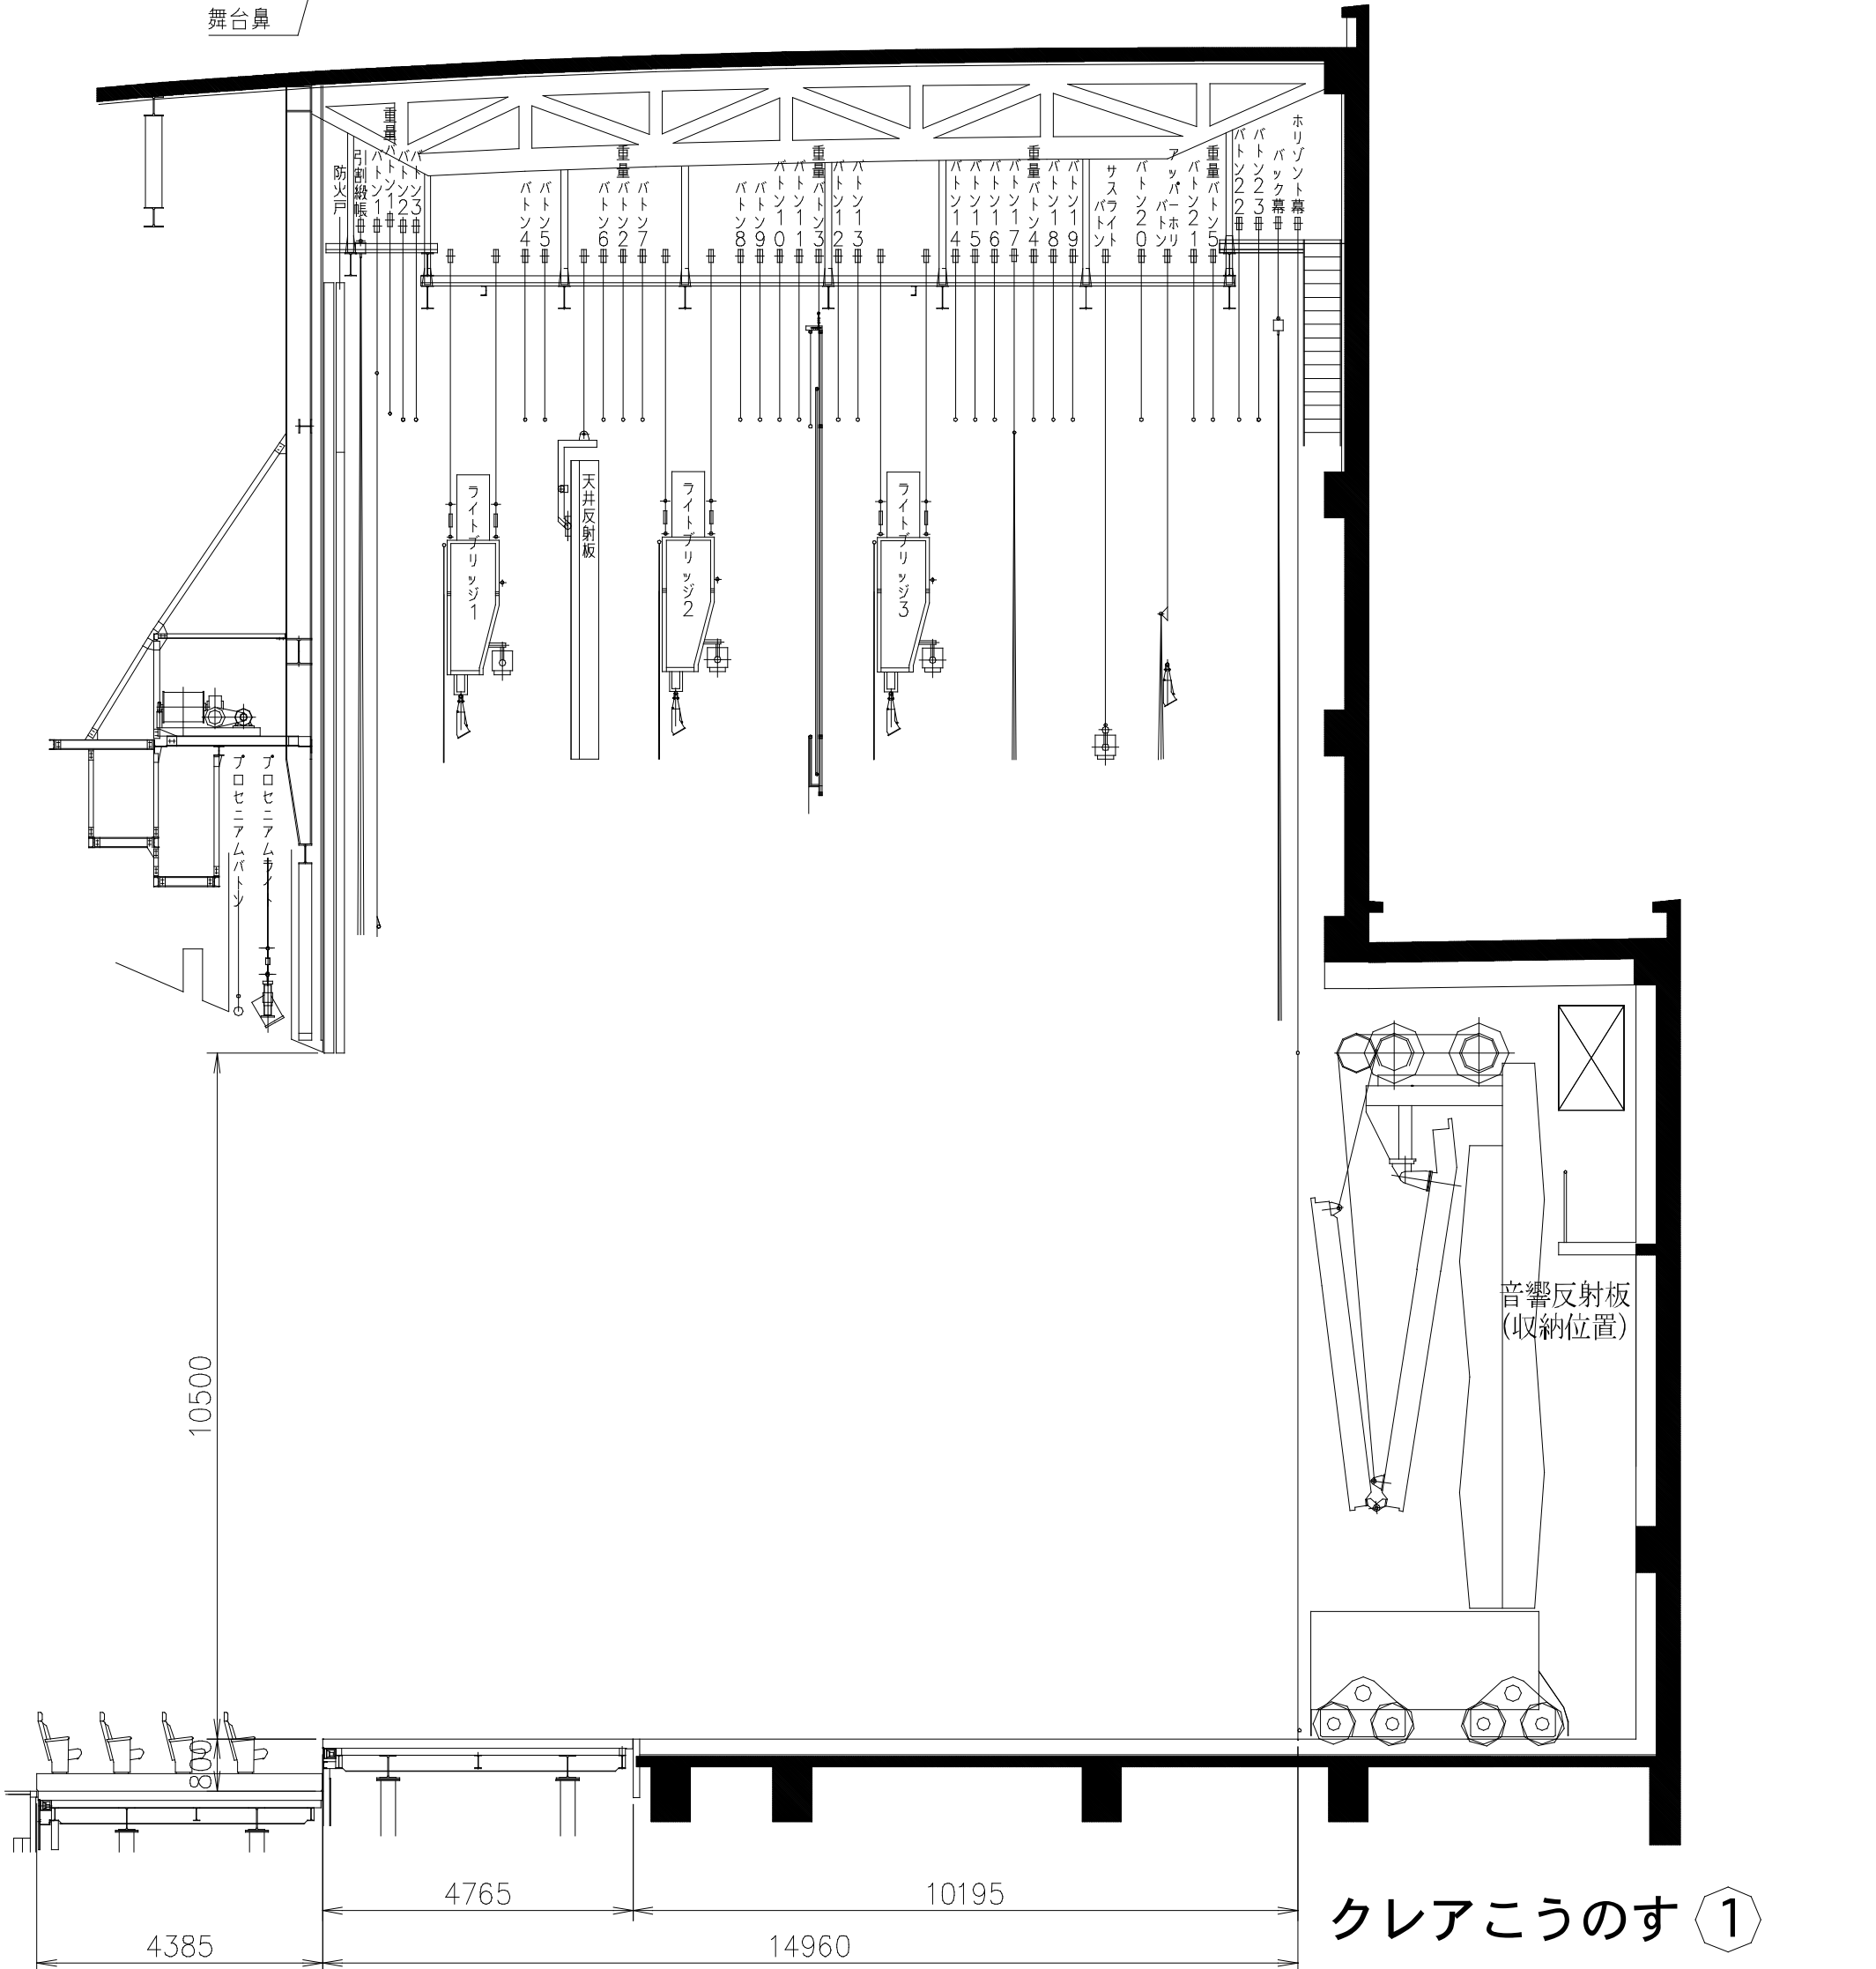

重量 バトン1	バトン2	バトン3	バトン4	バトン5	バトン6	重量 バトン2	バトン7	バトン8	バトン9	バトン10	バトン11	重量 バトン3	バトン12	バトン13	バトン14	バトン15	バトン16	バトン17	重量 バトン4	バトン18	バトン19	バトン20	重量 バトン5	バトン22	バトン23
暗転幕	天井反射板前吊用	第1袖幕		第2袖幕		第1一文字幕	第1引割幕				第2一文字幕	スクリーン	第3一文字幕	松羽目		第3引割幕			第4一文字幕	第3袖幕					

10500

4385

4765

14960

10195

クリアこうのす ①

大ホール (断面図) S=1/100