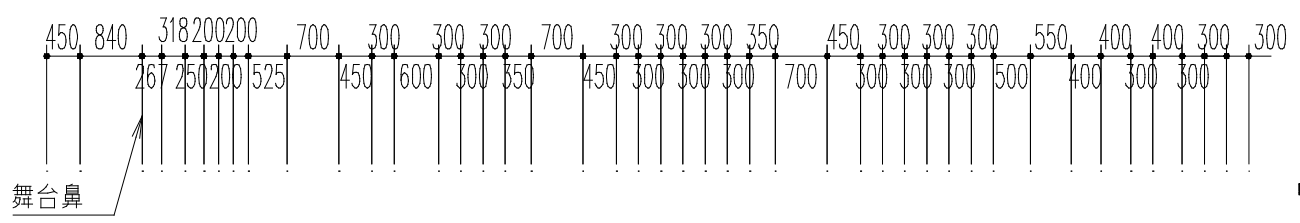

重量 バトン1	バトン2	バトン3	バトン4	バトン5	バトン6	重量 バトン2	バトン7	バトン8	バトン9	バトン10	バトン11	重量 バトン3	バトン12	バトン13	バトン14	バトン15	バトン16	バトン17	重量 バトン4	バトン18	バトン19	バトン20	重量 バトン5	バトン22	バトン23
暗転幕	天井反射板前吊用	第1袖幕		第2袖幕		第1一文字幕	第1引割幕				第2一文字幕	スクリーン	第3一文字幕	松羽目		第3引割幕			第4一文字幕	第3袖幕					

10500

4385

4765

14960

10195

クリアこうのす ①

大ホール (断面図) S=1/100